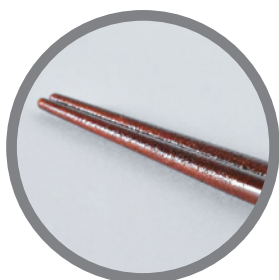

箸先には滑り止め加工がされていて
食べ物がつかみやすい!

かわいい箸袋に入った
パッケージはお年賀にも
ピッタリ!

とんぼ玉 箸

¥1,300 (税込 ¥1,430)

約 21cm
(ポリプロピレン) 0.01kg
発注単位: 3 カートン入数: 300
天然木・ポリエステル塗装 日本製